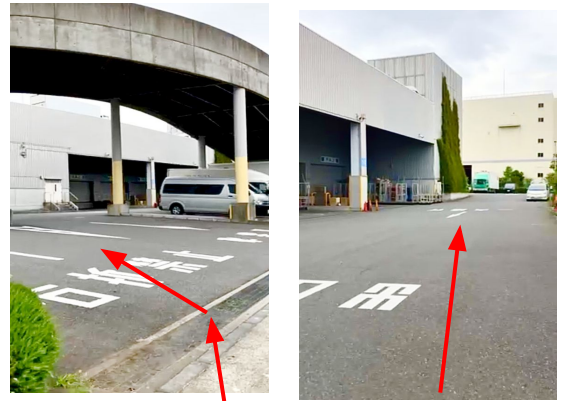

# 流通センター駅から北棟までの道順 (徒歩15分)

駅の改札を出て右手に進みます。  
大通りに出て右に進み、  
モノレールをくぐり、橋を渡ってください。

更にクロネコヤマトセンター側に  
渡ります。  
クロネコヤマトセンターの角を  
右に曲がり、しばらく歩きます。

クロネコヤマトセンターの建物を  
過ぎたあたりの左手側に北棟があります。  
敷地内に入ってください。

敷地内、  
フラワーオークションジャパン様(FAJ)の  
建物に入ってください。

※「フラワーオークションジャパン」でマップ検索すると  
こちらの案内とは異なる場所が出てきますので  
マップ検索のご利用はしないでください。

入口1

入口2

建物内に入り、シャッターが  
しまっている場合はオレンジ色の  
ひもを下に引くと  
シャッターが開きます。

奥まで進んだ所が作業場に  
なります。

もし入ってみてどこにいるかわからない場合は、お早めにお電話ください。  
連絡先:070-3158-6784