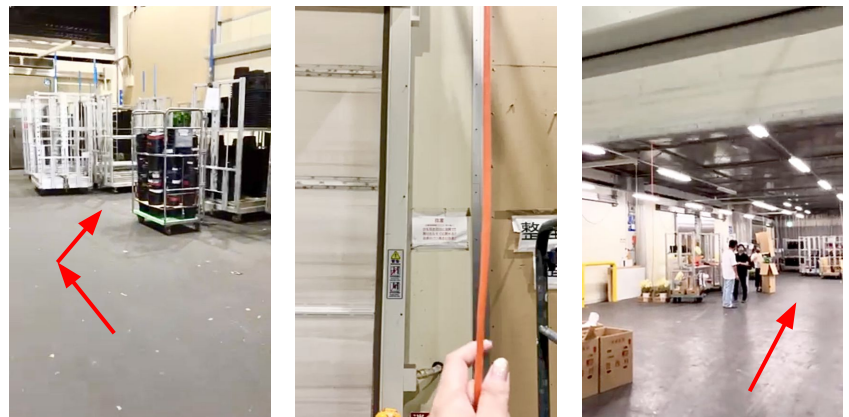

※「フラワーオークションジャパン」でマップ検索すると  
こちらの案内とは異なる場所が出てきますので  
マップ検索のご利用はしないでください。

入口1

入口2

建物内に入り、シャッターが  
しまっている場合はオレンジ色の  
ひもを下に引くと  
シャッターが開きます。

奥まで進んだ所が作業場に  
なります。

もし入ってみてどこにいるかわからない場合は、お早めにお電話ください。  
連絡先:070-3158-6784